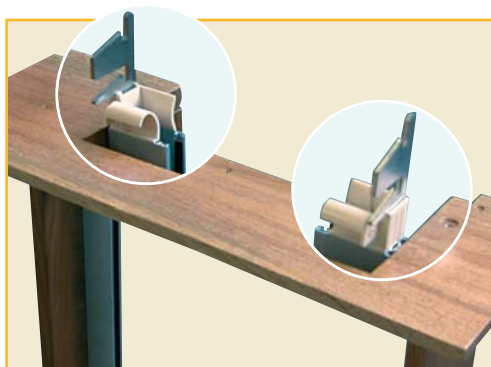

L'optimisation dans le traditionnel

TRADI EXPRESS

la réponse de

cumulez fiabilité, simplicité et rapidité de pose

Dernier né de la gamme "TRADITIONNEL", le TRADI EXPRESS* simplifie et accélère encore davantage la mise en œuvre et le montage des arbres.

Le système de flasque support en liaison directe avec les coulisses permet l'utilisation de tabliers à lames non arrêtées.

- **ensemble patte-tulipe**

L'ensemble patte-tulipe pré-assemblé en usine, engagé dans la coulisse, est prêt pour recevoir le TRADI-EXPRESS*.

- **mise en œuvre express sur site du système pré-monté en usine**

- Liaison avec les pattes par simple encliquetage
- Verrouillage définitif par déformation d'une languette à l'aide d'un simple tournevis
- Le volet est monté.

- **un nouveau concept**

qui cumule fiabilité, simplicité et rapidité de pose.

- **proposé**

- en deux tailles : 180 et 225
- pour deux épaisseurs de lame : 8 et 14 mm

*Système breveté

TRADI EXPRESS

VOLET-SYSTEM.COM
VOLETS SUR MESURE NEUFS ET RÉNOVATION FACILES À INSTALLER