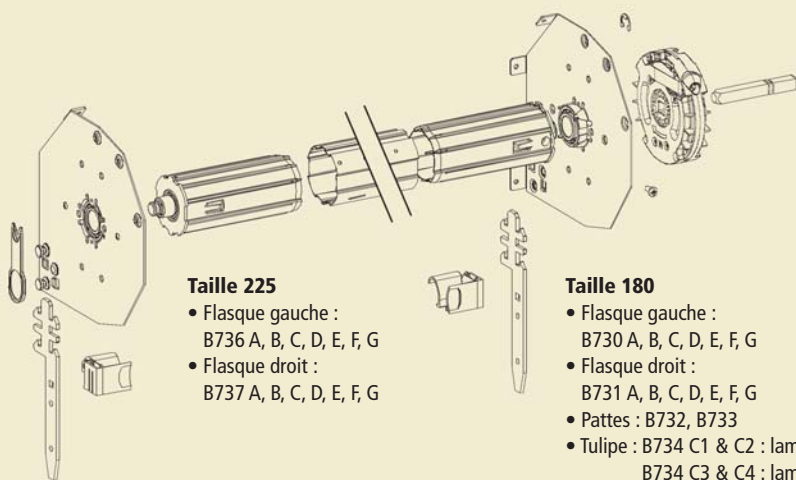

- **un nouveau concept**

qui cumule fiabilité, simplicité et rapidité de pose.

- **proposé**

- en deux tailles : 180 et 225
- pour deux épaisseurs de lame : 8 et 14 mm

*Système breveté

TRADI EXPRESS

VOLET-SYSTEM.COM
VOLETS SUR MESURE NEUFS ET RÉNOVATION FACILES À INSTALLER